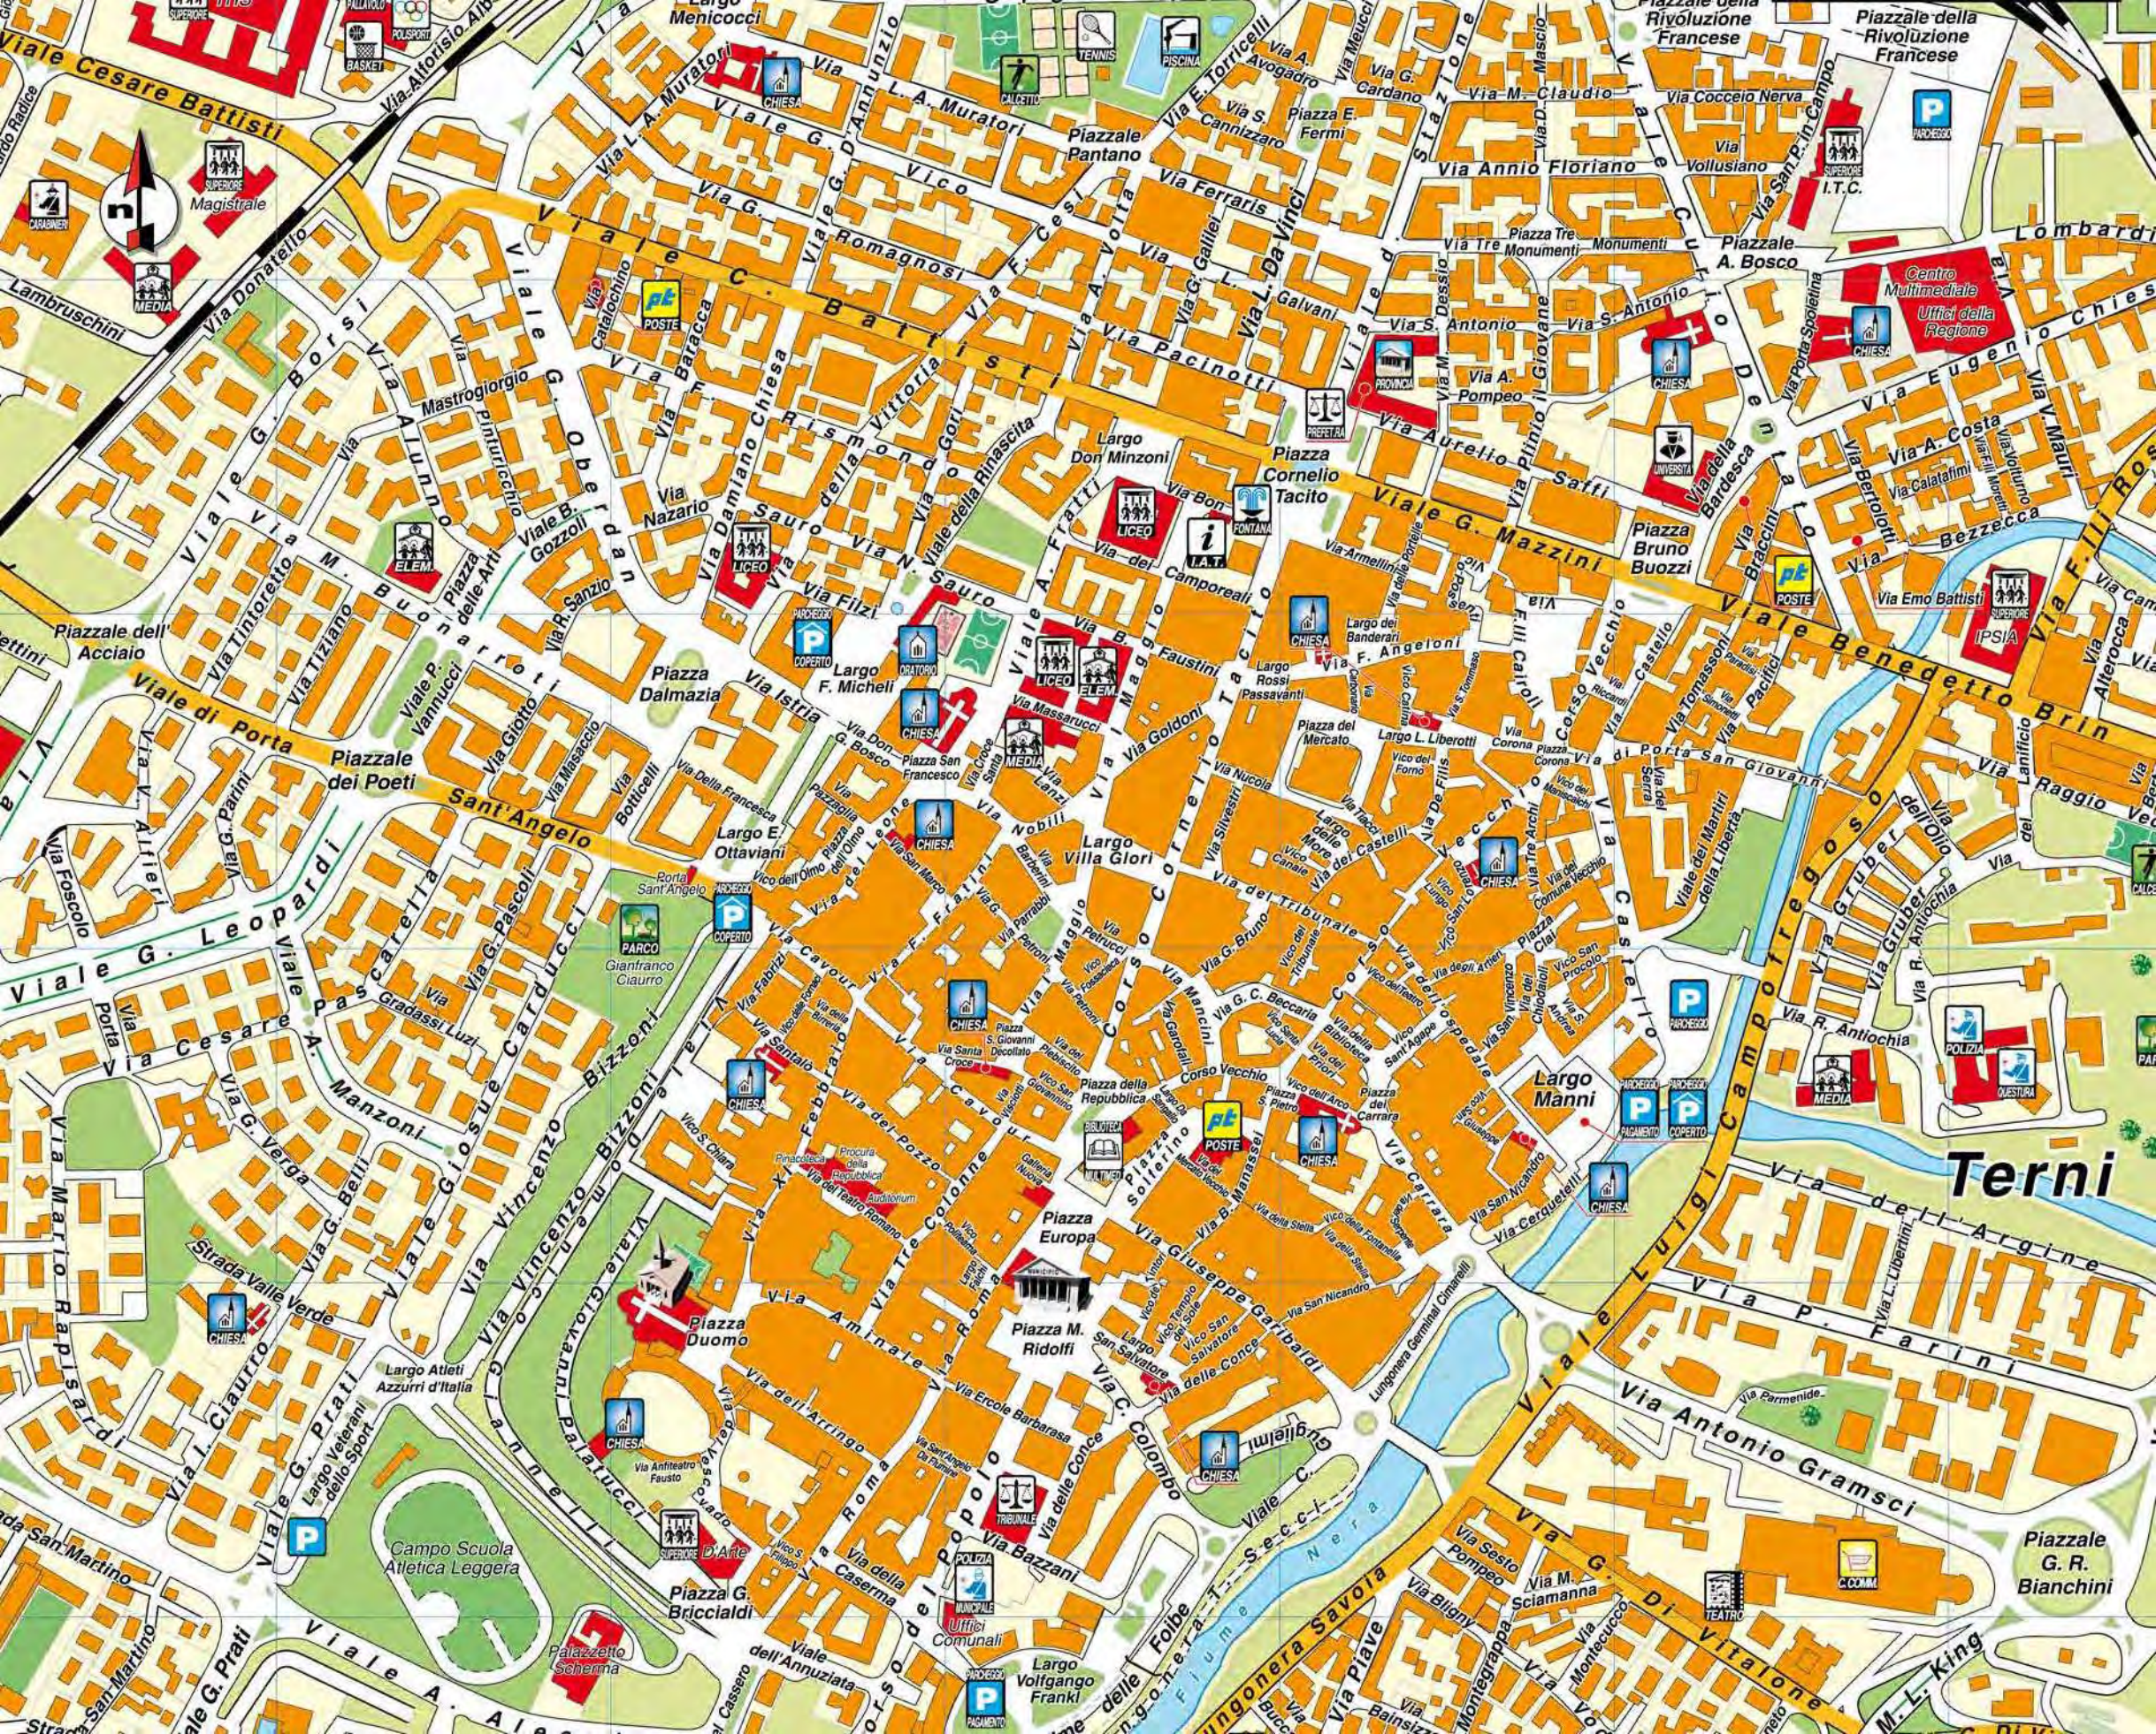

Comune di Terni

TERNI

Terni

Centro Multimediale
Uffici della Regione

Largo Manni

Piazza Europa

Piazza Duomo

Campo Scuola
Atletica Leggera

Piazzale
G. R.
Bianchini

Viale Cesare Battisti

Viale di Porta
Acciaio

Viale G. Leopardi

Viale G. Prati

Viale G. Prati

Viale G. Borsari

Viale dei Poeti

Viale A. Manzoni

Viale G. Prati

Viale A. Alessandri

Viale G. Annunzio

Viale P. Vannucci

Viale G. Pascali

Viale G. Prati

Viale A. Alessandri

Viale G. Prati

Viale A. Alessandri

Viale G. D'Annunzio

Viale G. Mazzini

Viale G. Bizzoni

Viale G. Prati

Viale A. Alessandri

Viale G. D'Annunzio