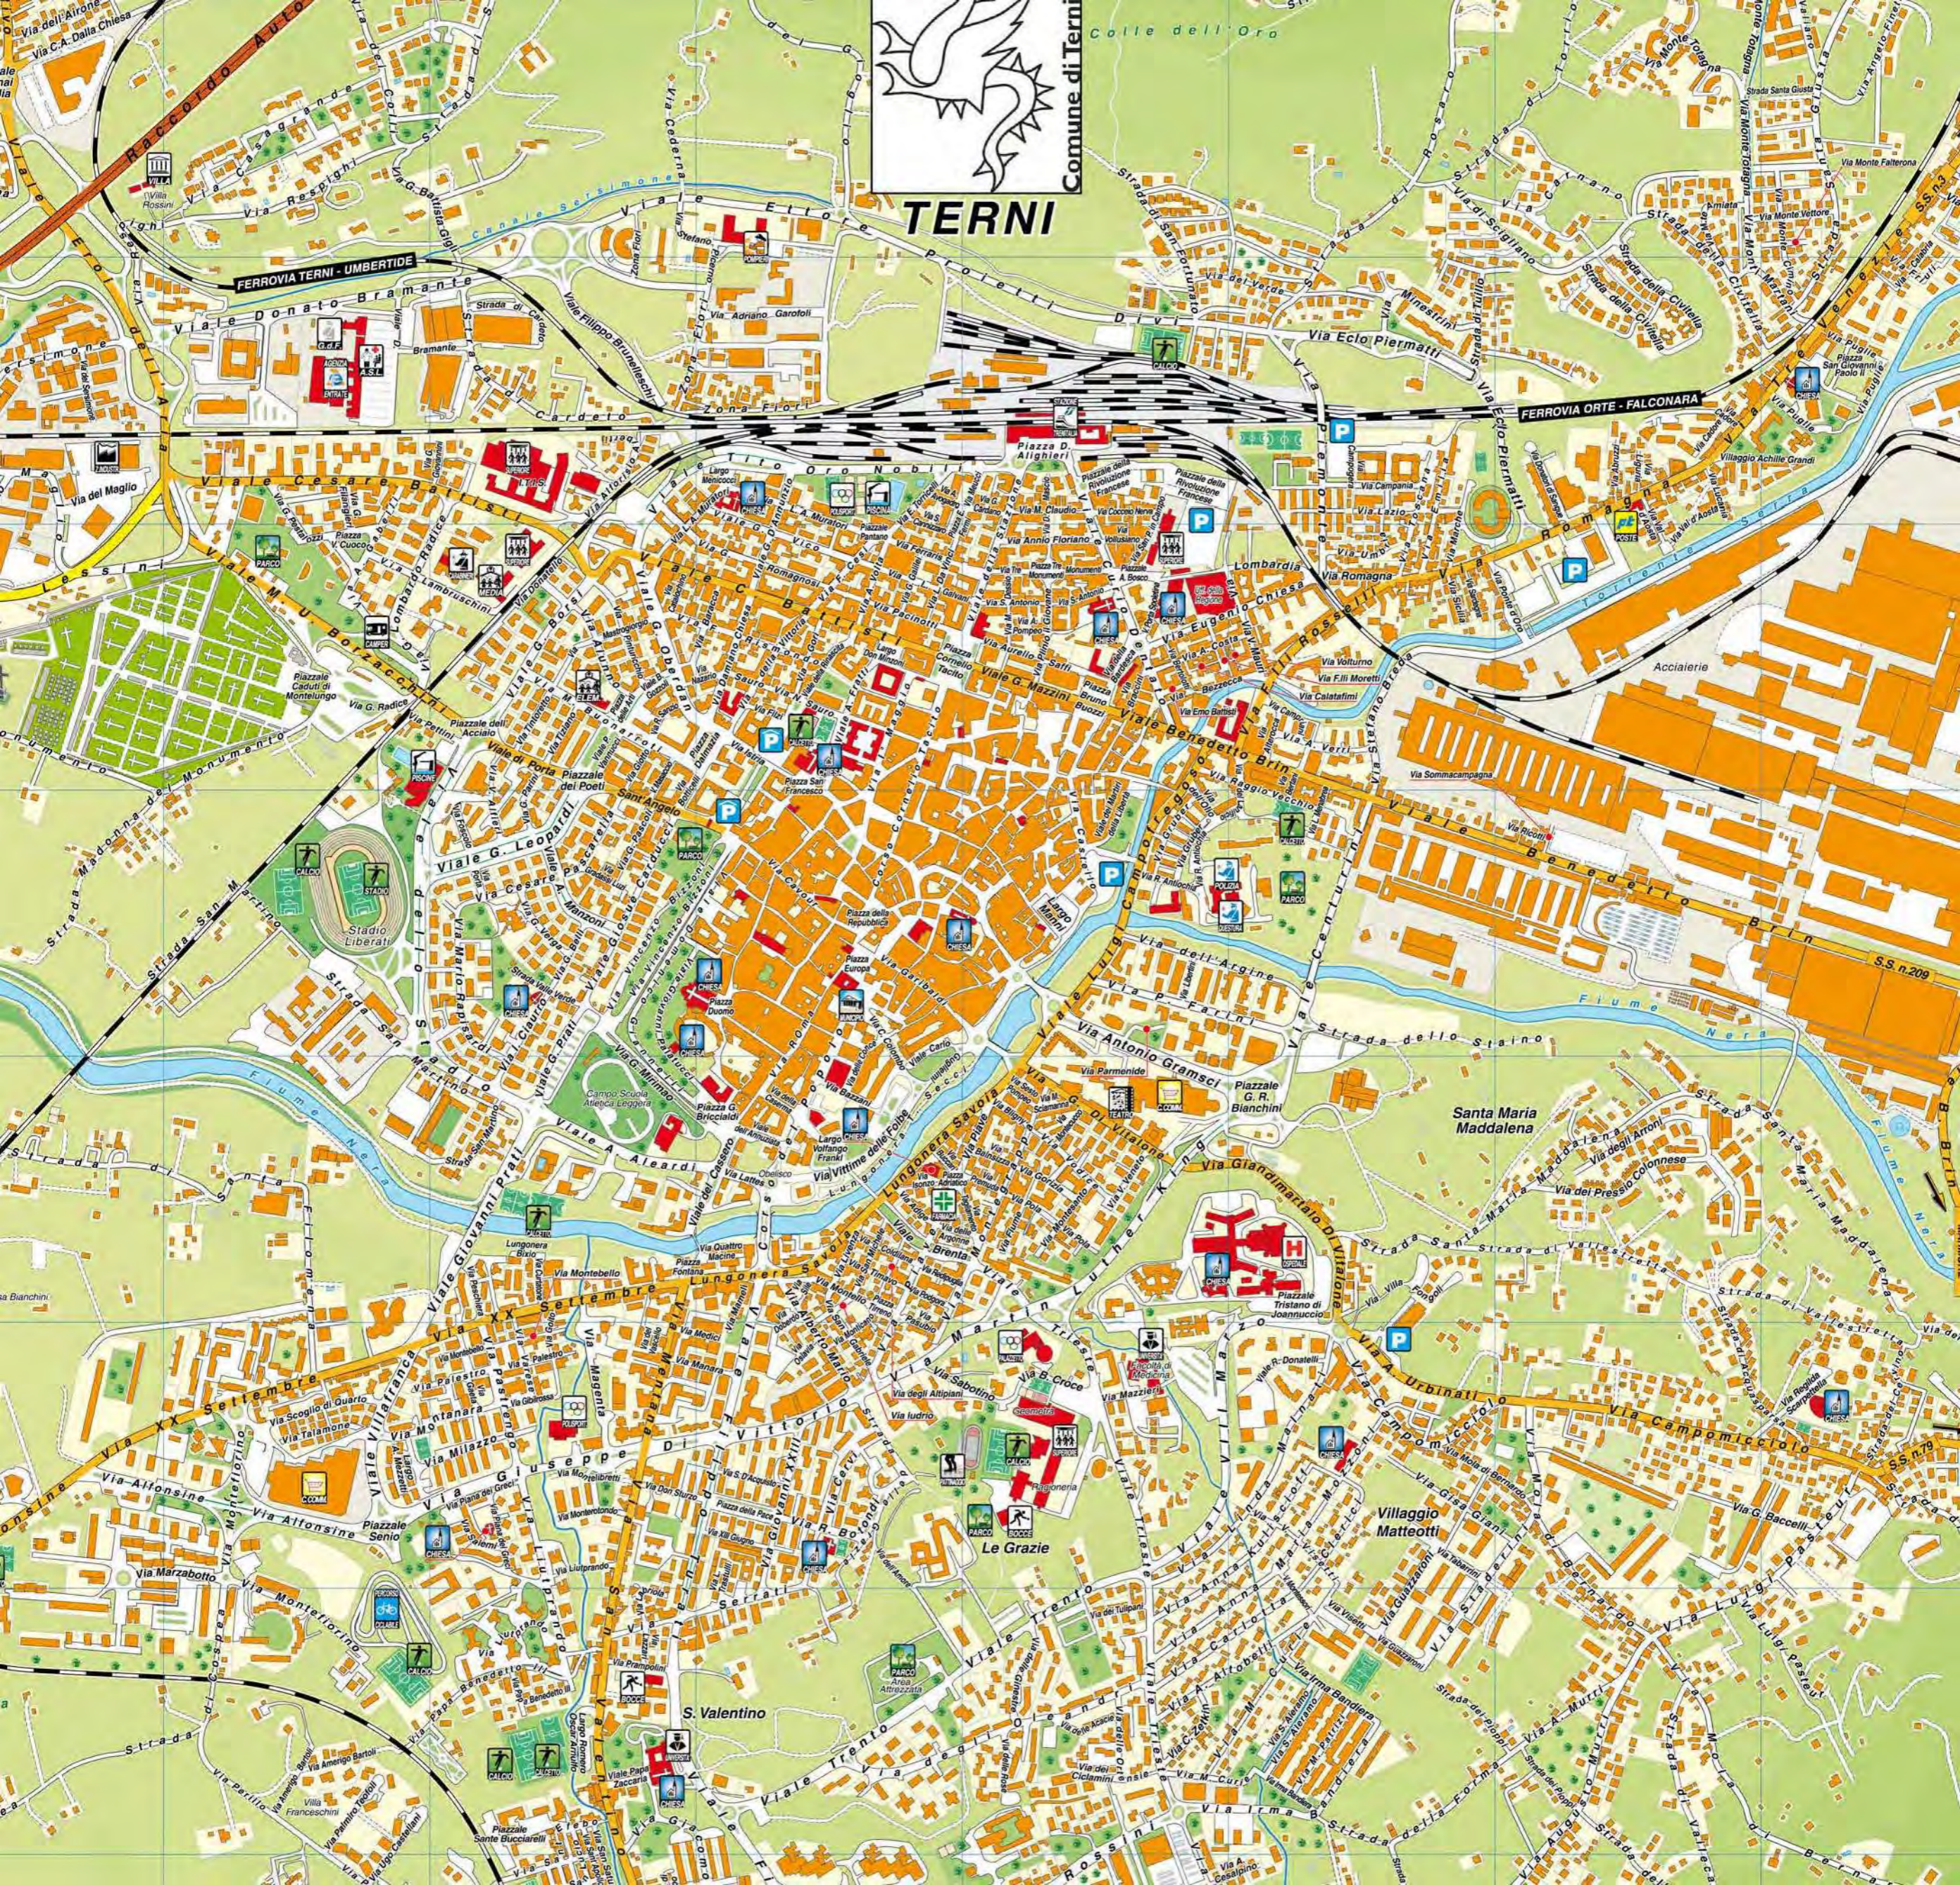

Comune di Terni

TERNI

Terni

Centro Multimediale
Uffici della Regione

Largo Manni

Piazza Europa

Piazza Duomo

Campo Scuola
Atletica Leggera

Piazzale
G. R.
Bianchini

Viale Cesare Battisti

Viale di Porta
Acciaio

Viale G. Leopardi

Viale G. Prati

Viale G. Prati

Viale G. Borsari

Viale dei Poeti

Viale A. Manzoni

Viale G. Prati

Viale A. Alessandri

Viale G. Annunzio

Viale P. Vannucci

Viale G. Pascali

Viale G. Prati

Viale A. Alessandri