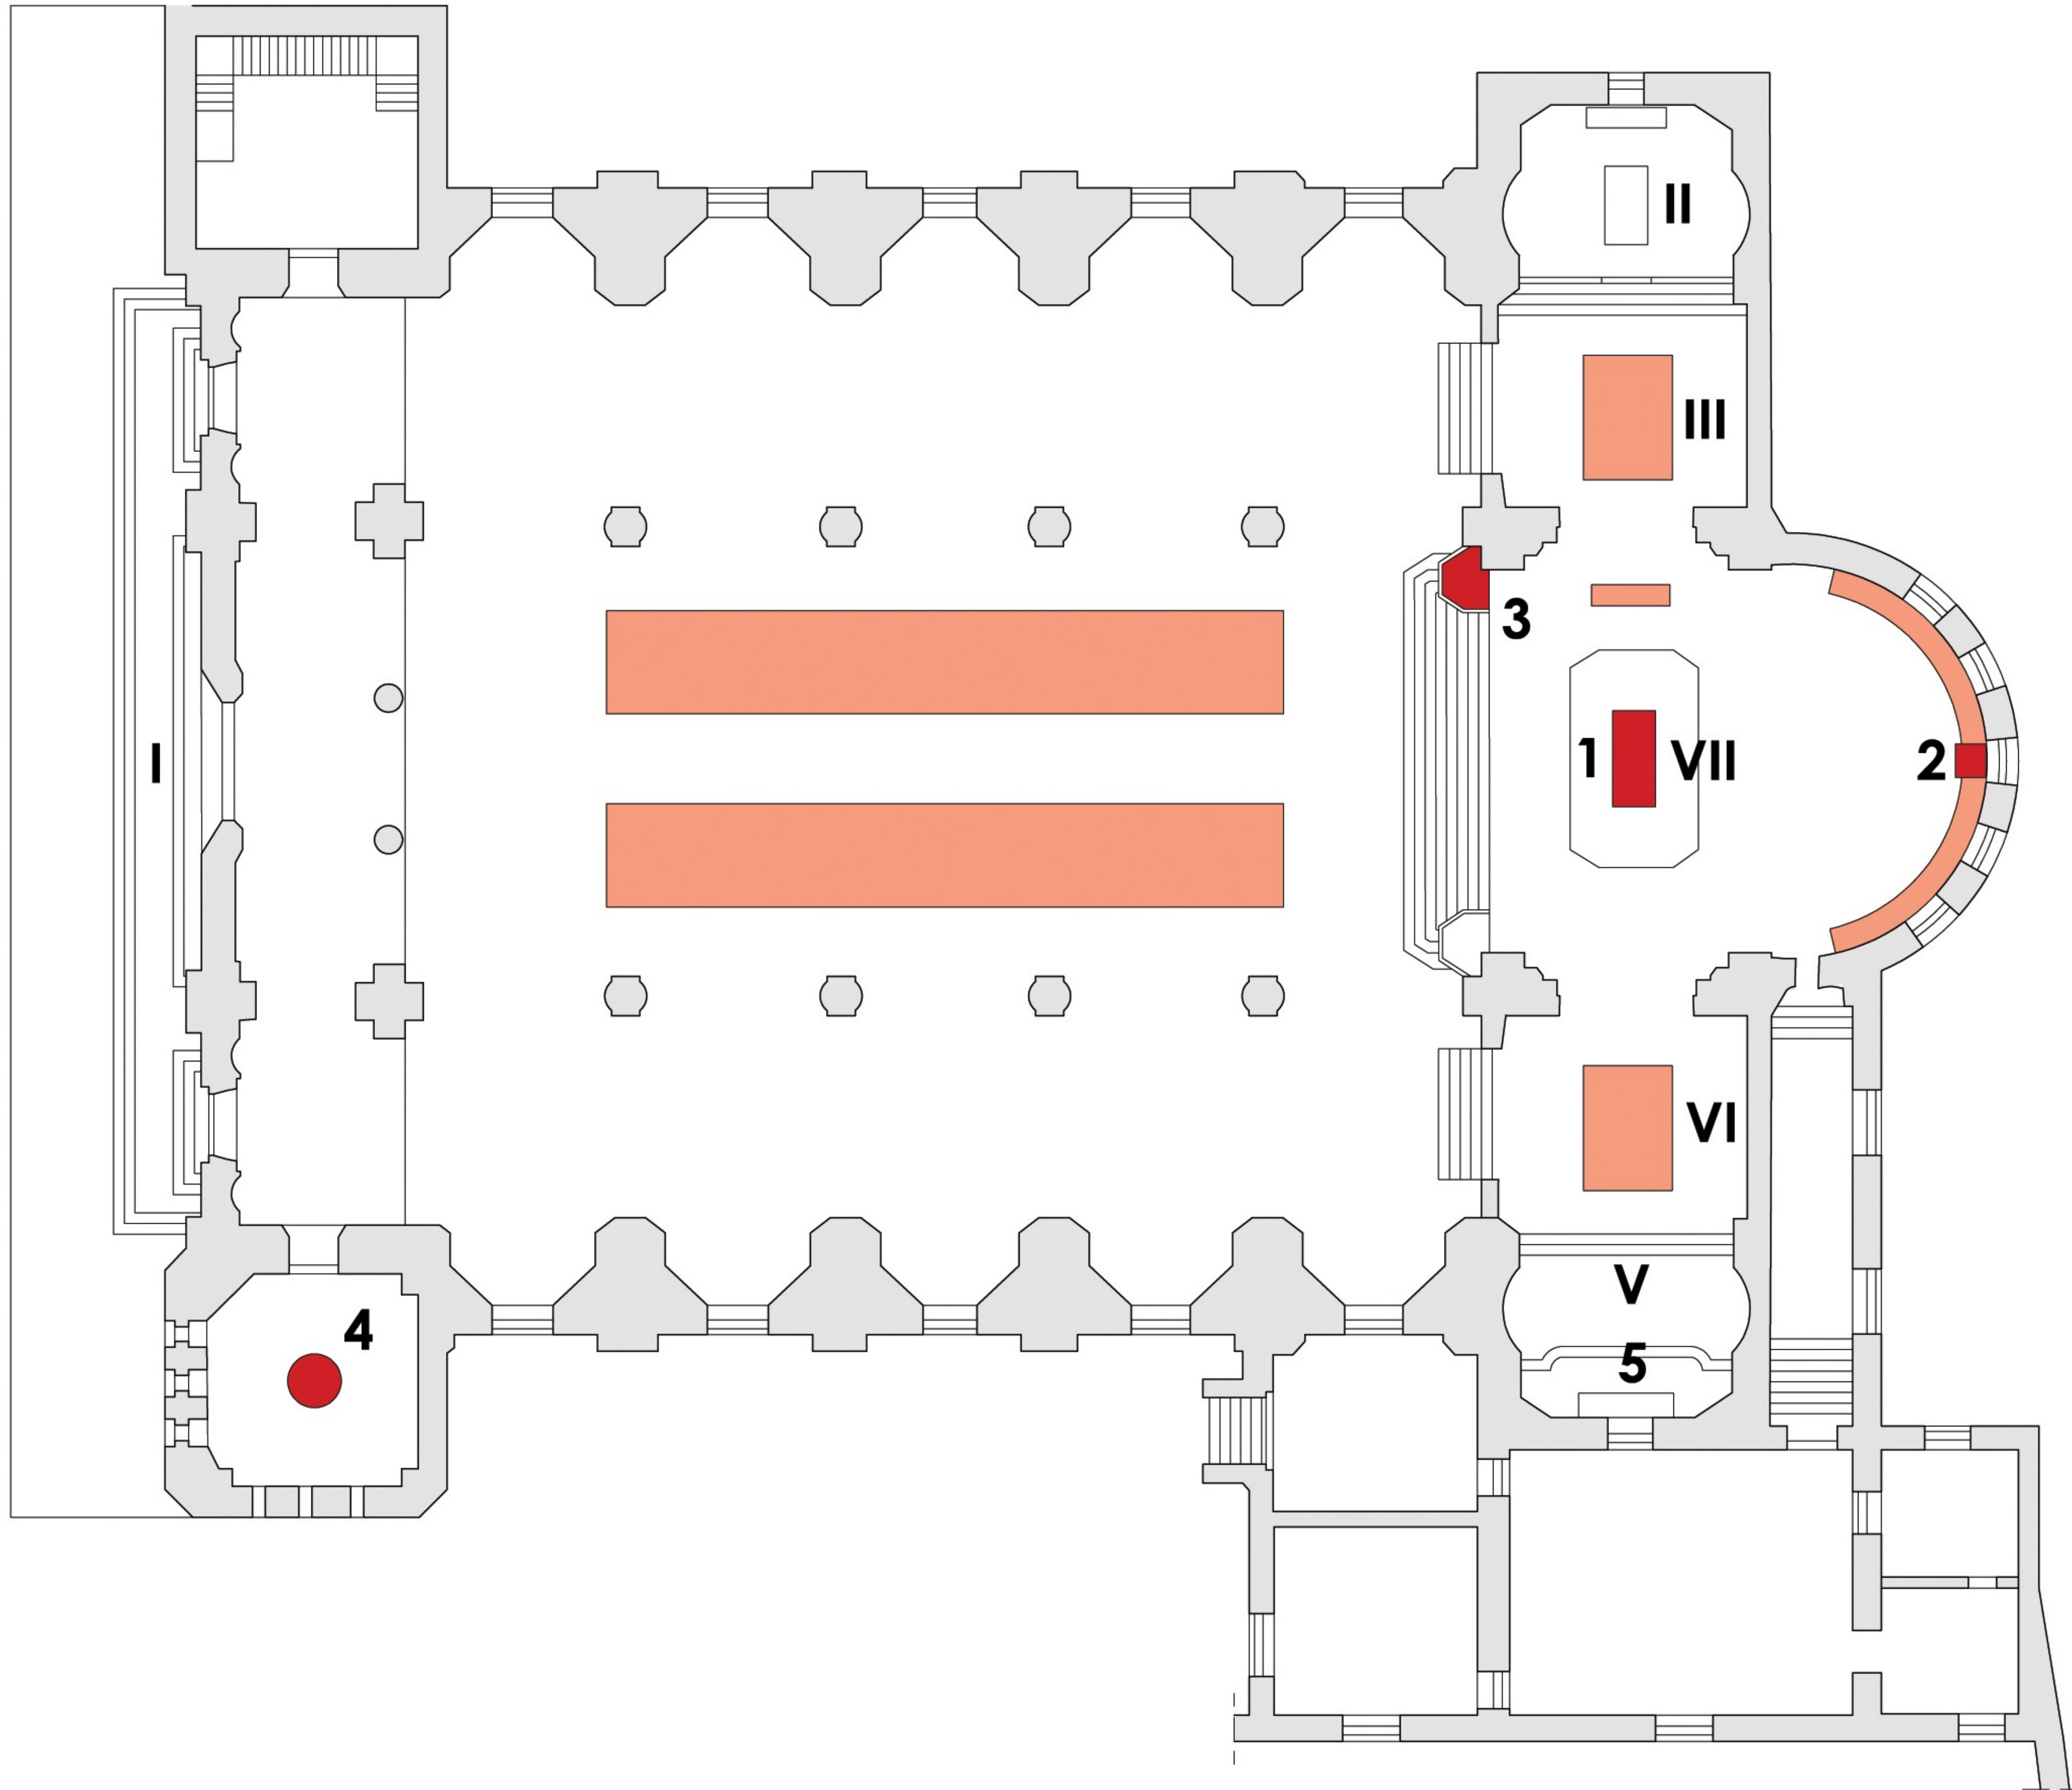

Cattedrale di San Cetto

1 5 10 m

Pianta

- I. portale gotico
- II. portale rinascimentale
- III. portale romanico
- IV. aquasantiera
- V. Pietà
- VI. Crocifisso

- 1. altare celebrato
- 2. cattedra vescovile
- 3. ambone
- 4. cappella del Santissimo