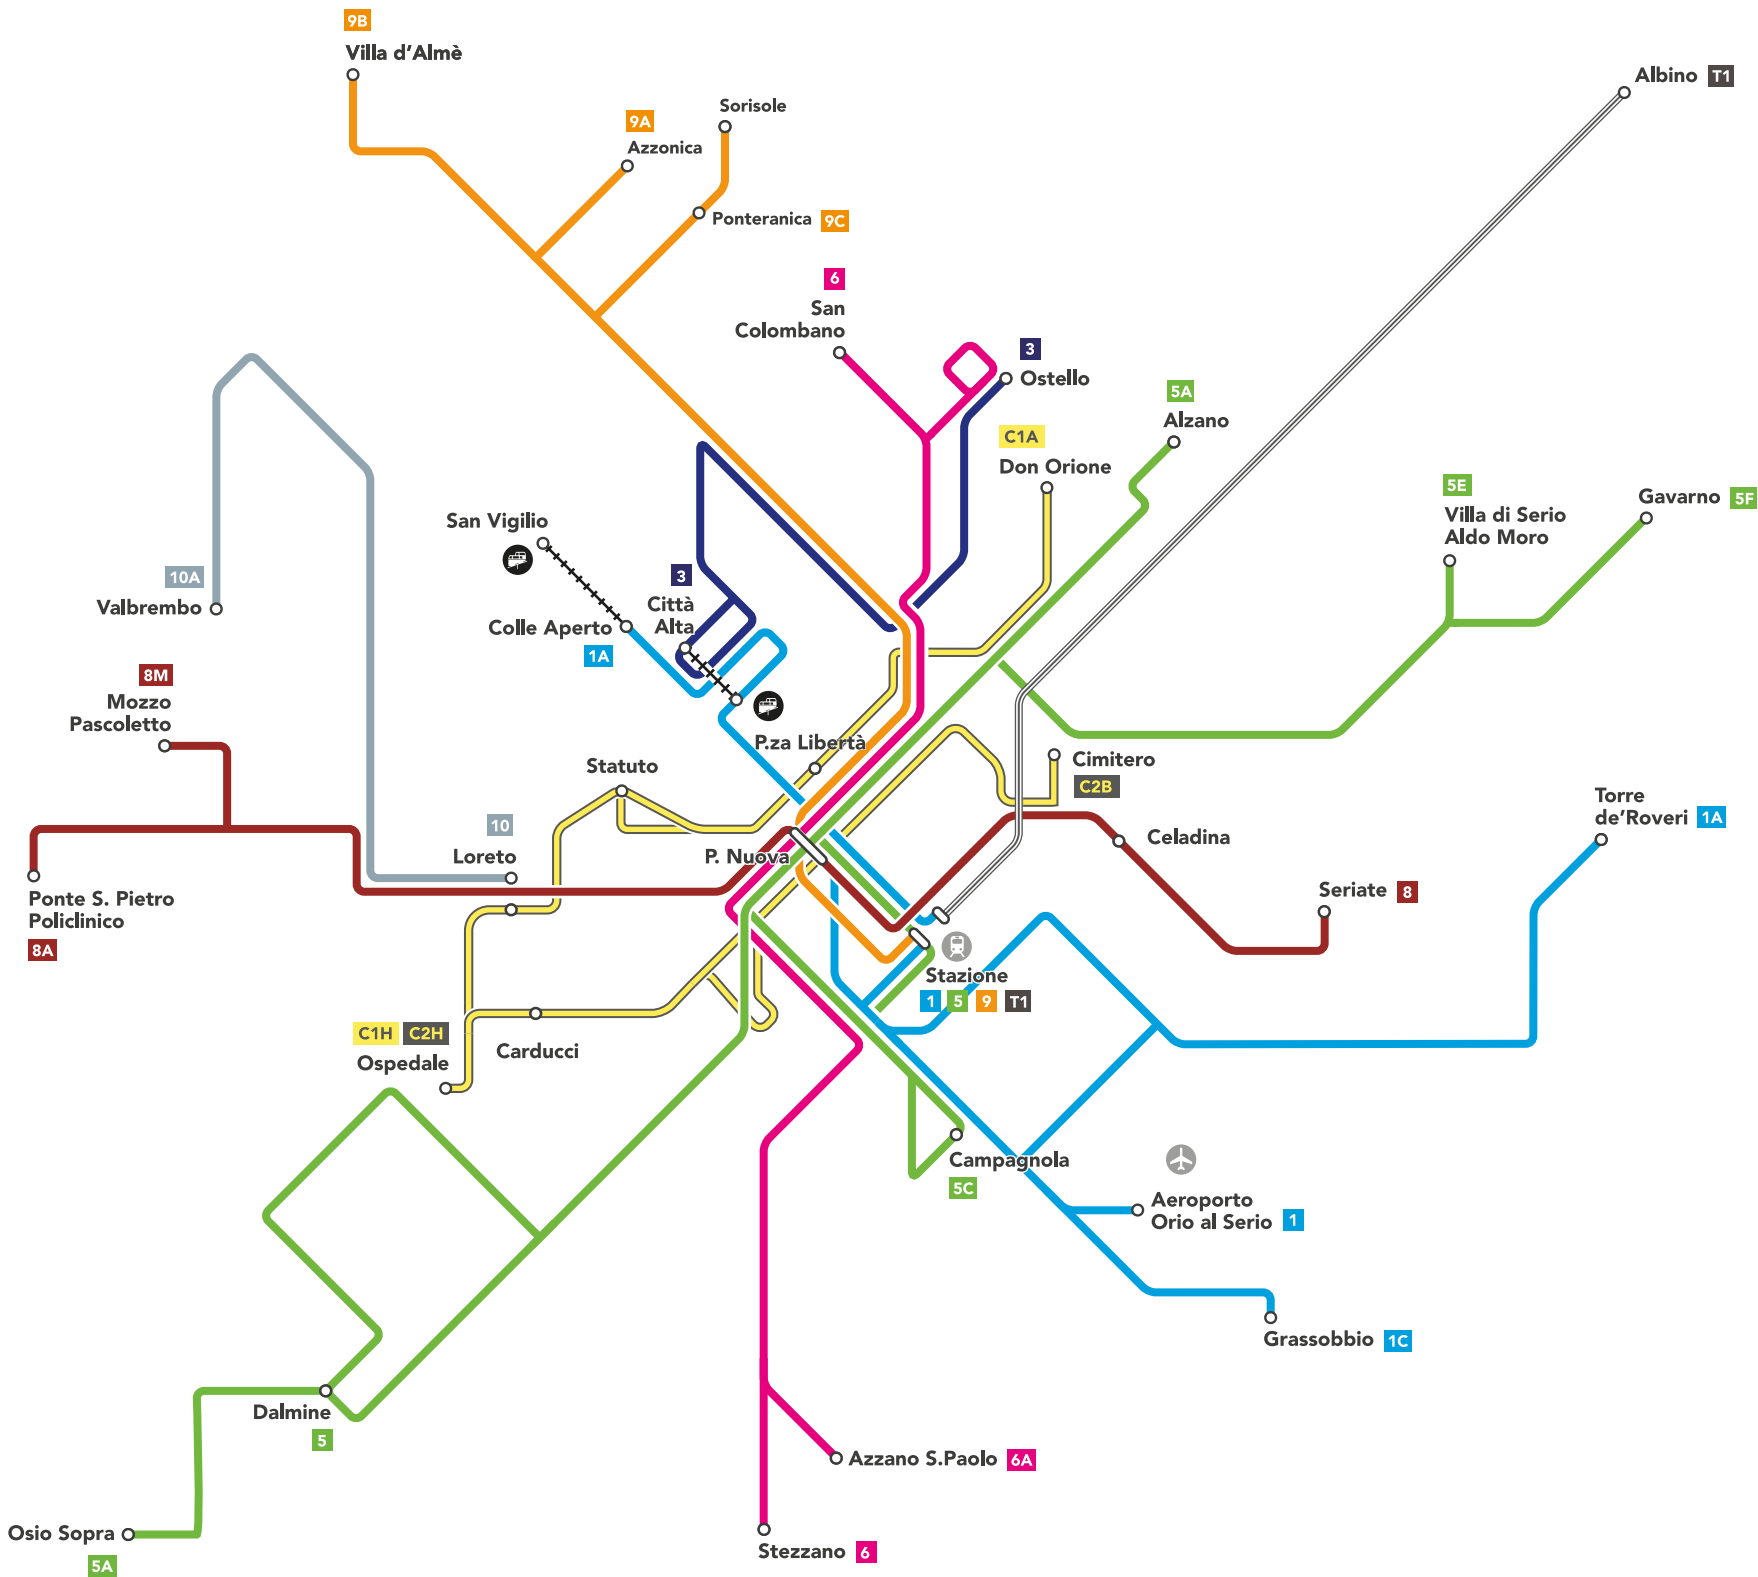

Servizio feriale

Weekdays service

Linea	Partenza	Destinazione
	Linea bus feriale Weekdays bus service	
	Linea bus con servizio in orari scolastici Bus in service in school hours only	
1	Città Alta	Aeroporto
1A	Città Alta	Torre de' Roveri
1B	Città Alta	Scanzorosciate
1C	Città Alta	Grassobbio
C1H	Don Orione/Clementina	Ospedale
C2H	Don Orione/Clementina	Ospedale
C1A	Ospedale	Don Orione
C2A	Ospedale	Don Orione
C1B	Ospedale	Clementina
C2B	Ospedale	Clementina
3	Ostello	Città Alta
5A	Osio Sopra	Ranica
5A	Gavarno	Osio Sopra
5B	Osio Sopra	Torre Boldone
5B	Gavarno	Sabbio
5C	Osio Sopra	Busa di Nese
5C	Gavarno	Campagnola
5D	Osio Sopra	Villa di Serio (Carrara)
5E	Osio Sopra	Villa di Serio (Dosie)
5F	Osio Sopra	Gavarno
6A	S. Colombano	Azzano S. Paolo
6B	S. Colombano	Stezzano Ovest
6C	S. Colombano	Stezzano Est
6	S. Colombano	Stezzano Centro
7A	Celadina	Ponteranica
7B	Celadina	Sorisole
8A	Seriante	Ponte S. Pietro Policlinico
8B	Seriante	Briolo
8C	Seriante	Locate
9A	Sorisole	Marigolda
9A	Mozzo - Pascoletto	Sorisole
9B	Bruntino	Mozzo - Pascoletto
9B	Marigolda	Bruntino
9C	Stazione	Ponteranica e Sorisole
10	Almè	Valbrembo - Dalmine
21	Colle Aperto	San Vigilio
26	Alzano Lombardo	Castello
27	Nembro	Albano S. Alessandro
28	Torre Boldone	Seriante
	HHHH Linea funicolare / Funicular route	
FUN SV	Colle Aperto	San Vigilio
FUN C	Città Bassa	Città Alta
	Linea tram / Tram route	
T1	Stazione BG	Albino
	Fermata bus / tram Bus / Tram stop	
	Capolinea bus / tram Bus / Tram terminus	

Servizio festivo

Holiday service

Autobus Bus

Linee bus festive
Holidays bus service

Capolinea bus/tram

Bus/Tram terminus

Tram

Linea tram
Tram route

Stazione FS
Train station

Funicolare
Funicular

Linea funicolare
Funicular route

Servizio serale

Night service

Autobus Bus

Linee bus serali
Night bus service

Fermata bus
Bus stop

Capolinea bus
Bus Terminus

Stazione FS
Train Station