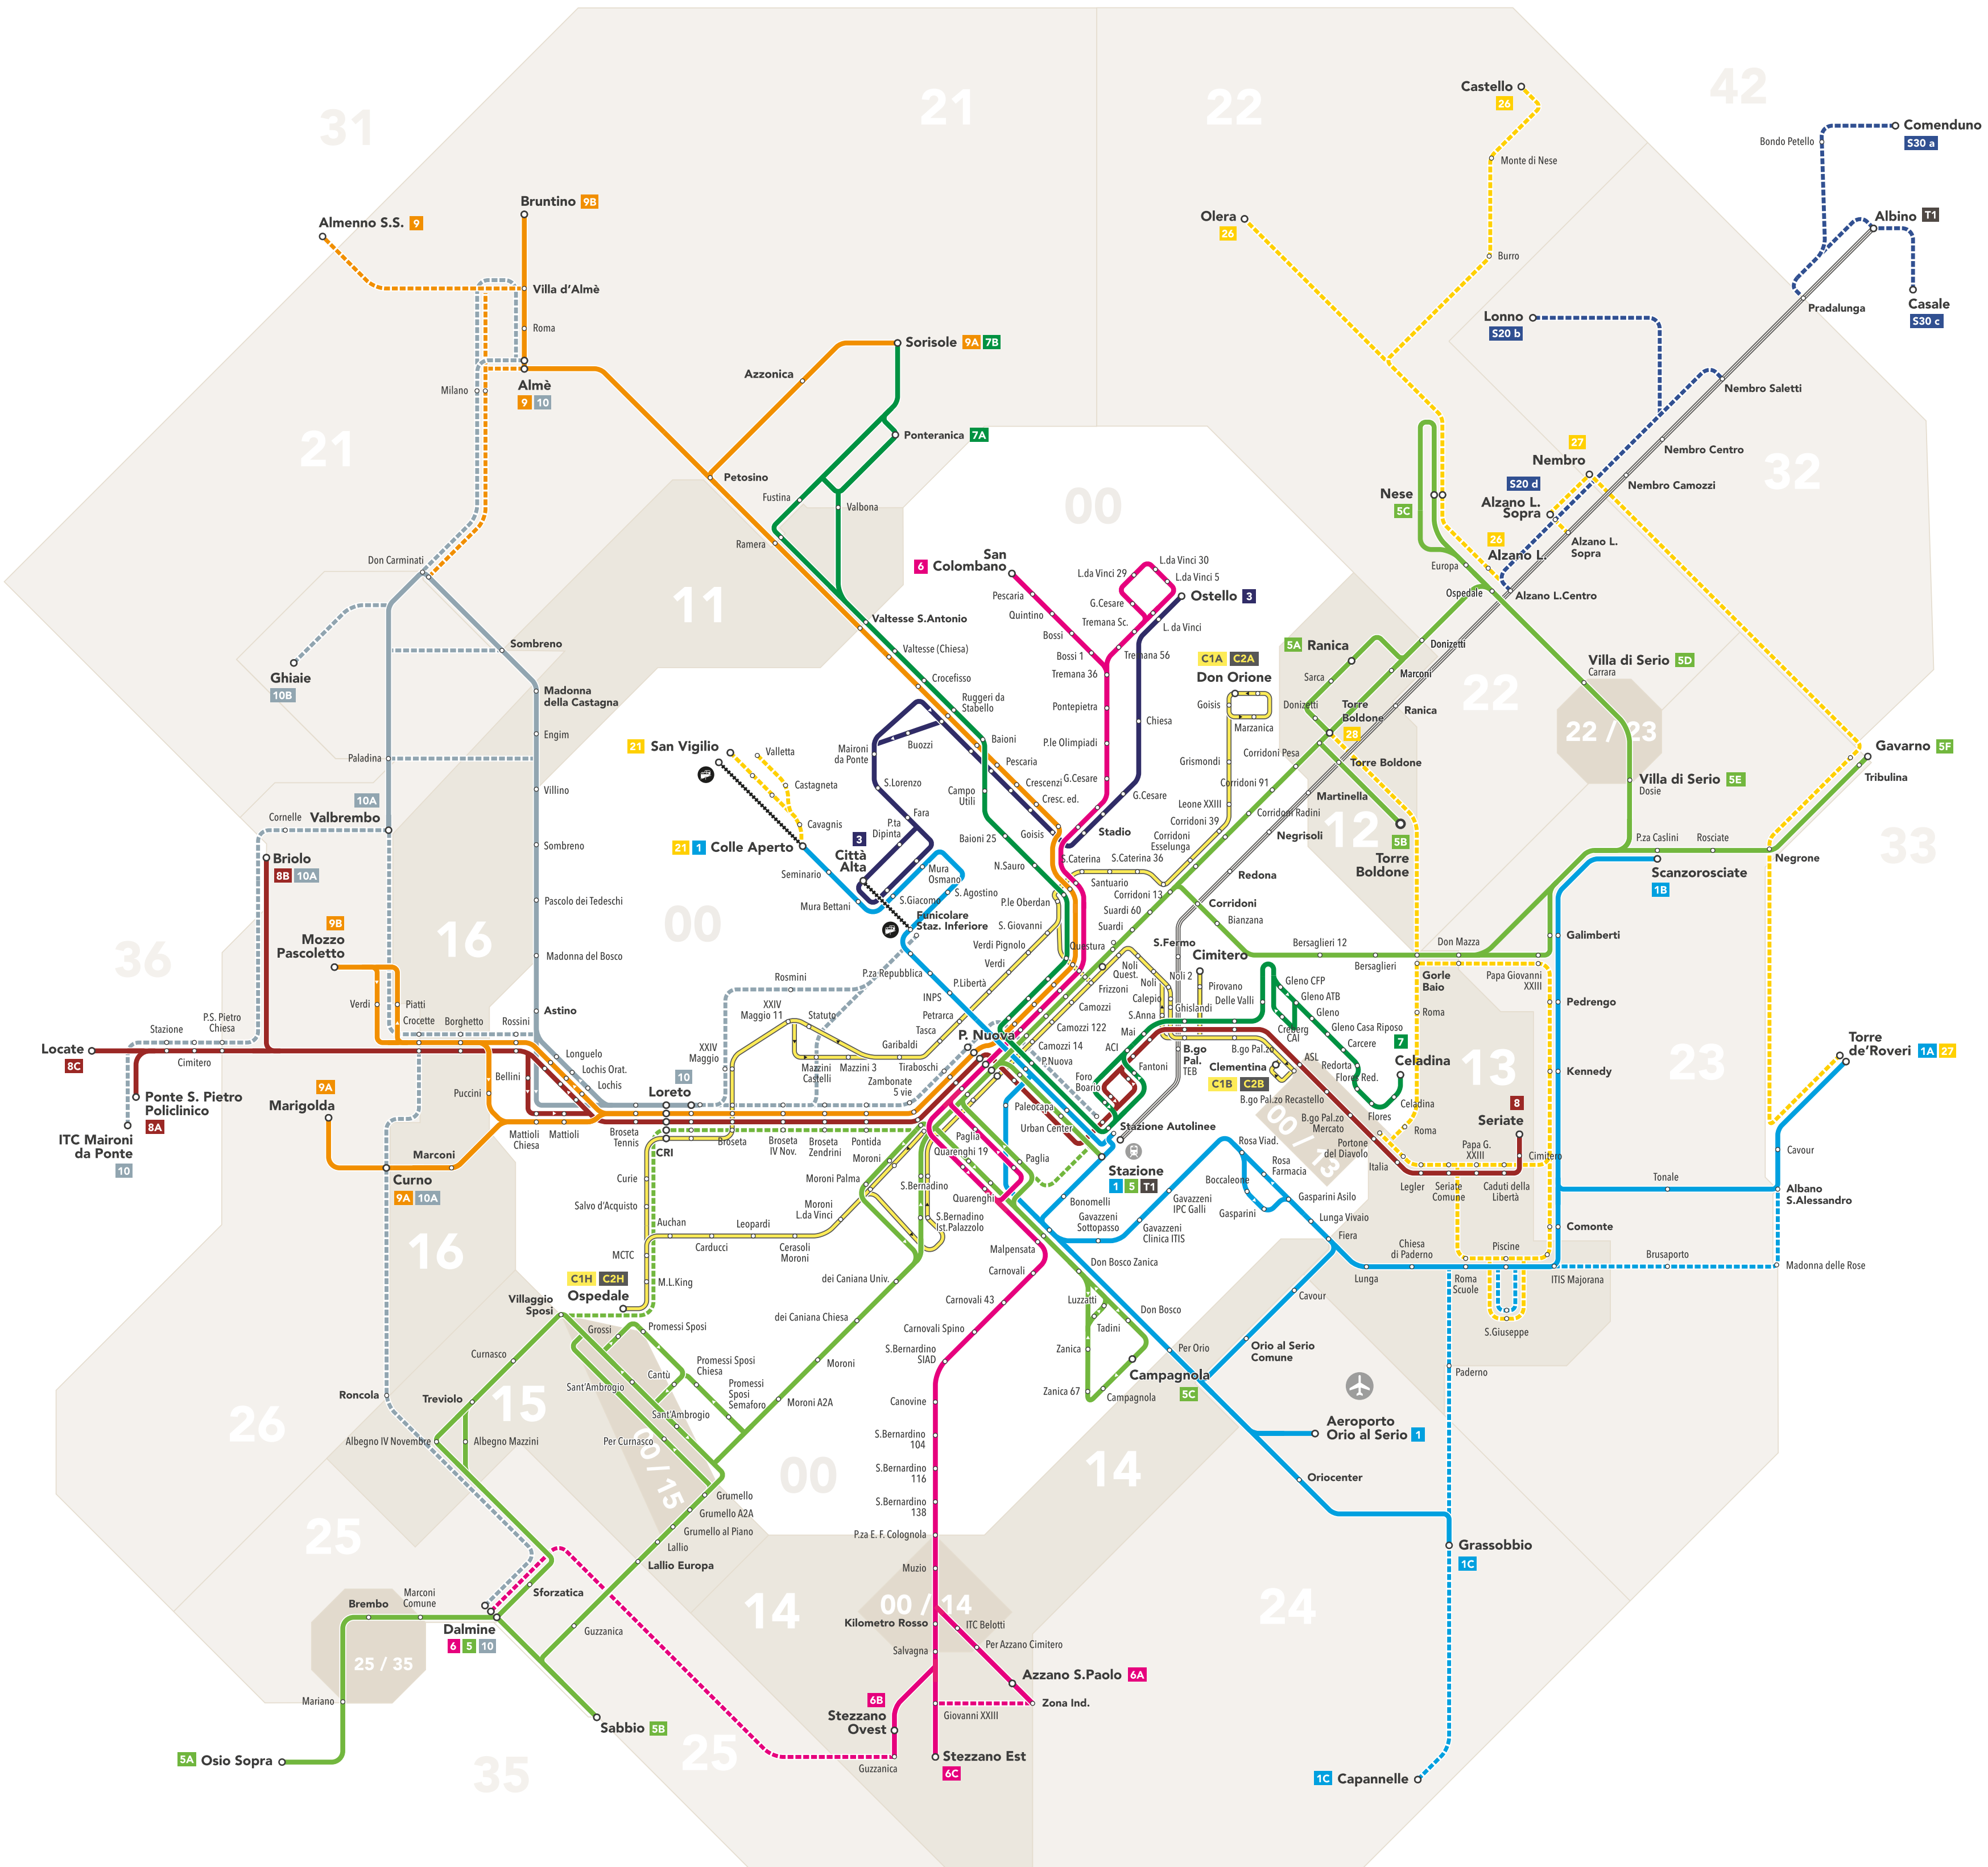

Servizio feriale

Weekdays service

Linea	Partenza	Destinazione
	Linea bus feriale Weekdays bus service	
	Linea bus con servizio in orari scolastici Bus in service in school hours only	
1	Città Alta	Aeroporto
1A	Città Alta	Torre de' Roveri
1B	Città Alta	Scanzorosciate
1C	Città Alta	Grassobbio
C1H	Don Orione/Clementina	Ospedale
C2H	Don Orione/Clementina	Ospedale
C1A	Ospedale	Don Orione
C2A	Ospedale	Don Orione
C1B	Ospedale	Clementina
C2B	Ospedale	Clementina
3	Ostello	Città Alta
5A	Osio Sopra	Ranica
5A	Gavarno	Osio Sopra
5B	Osio Sopra	Torre Boldone
5B	Gavarno	Sabbio
5C	Osio Sopra	Busa di Nese
5C	Gavarno	Campagnola
5D	Osio Sopra	Villa di Serio (Carrara)
5E	Osio Sopra	Villa di Serio (Dosie)
5F	Osio Sopra	Gavarno
6A	S. Colombano	Azzano S. Paolo
6B	S. Colombano	Stezzano Ovest
6C	S. Colombano	Stezzano Est
6	S. Colombano	Stezzano Centro
7A	Celadina	Ponteranica
7B	Celadina	Sorisole
8A	Seriante	Ponte S. Pietro Policlinico
8B	Seriante	Briolo
8C	Seriante	Locate
9A	Sorisole	Marigolda
9A	Mozzo - Pascoletto	Sorisole
9B	Bruntino	Mozzo - Pascoletto
9B	Marigolda	Bruntino
9C	Stazione	Ponteranica e Sorisole
10	Almè	Valbrembo - Dalmine
21	Colle Aperto	San Vigilio
26	Alzano Lombardo	Castello
27	Nembro	Albano S. Alessandro
28	Torre Boldone	Seriante
	HHHH Linea funicolare / Funicular route	
FUN SV	Colle Aperto	San Vigilio
FUN C	Città Bassa	Città Alta
	Linea tram / Tram route	
T1	Stazione BG	Albino
	Fermata bus / tram Bus / Tram stop	
	Capolinea bus / tram Bus / Tram terminus	

Servizio festivo

Holiday service

Autobus Bus

Linee bus festive
Holidays bus service

Capolinea bus/tram

Bus/Tram terminus

Tram

Linea tram
Tram route

Stazione FS
Train station

Funicolare
Funicular

Linea funicolare
Funicular route

Servizio serale

Night service

Autobus Bus

Linee bus serali
Night bus service

Fermata bus
Bus stop

Capolinea bus
Bus Terminus

Stazione FS
Train Station