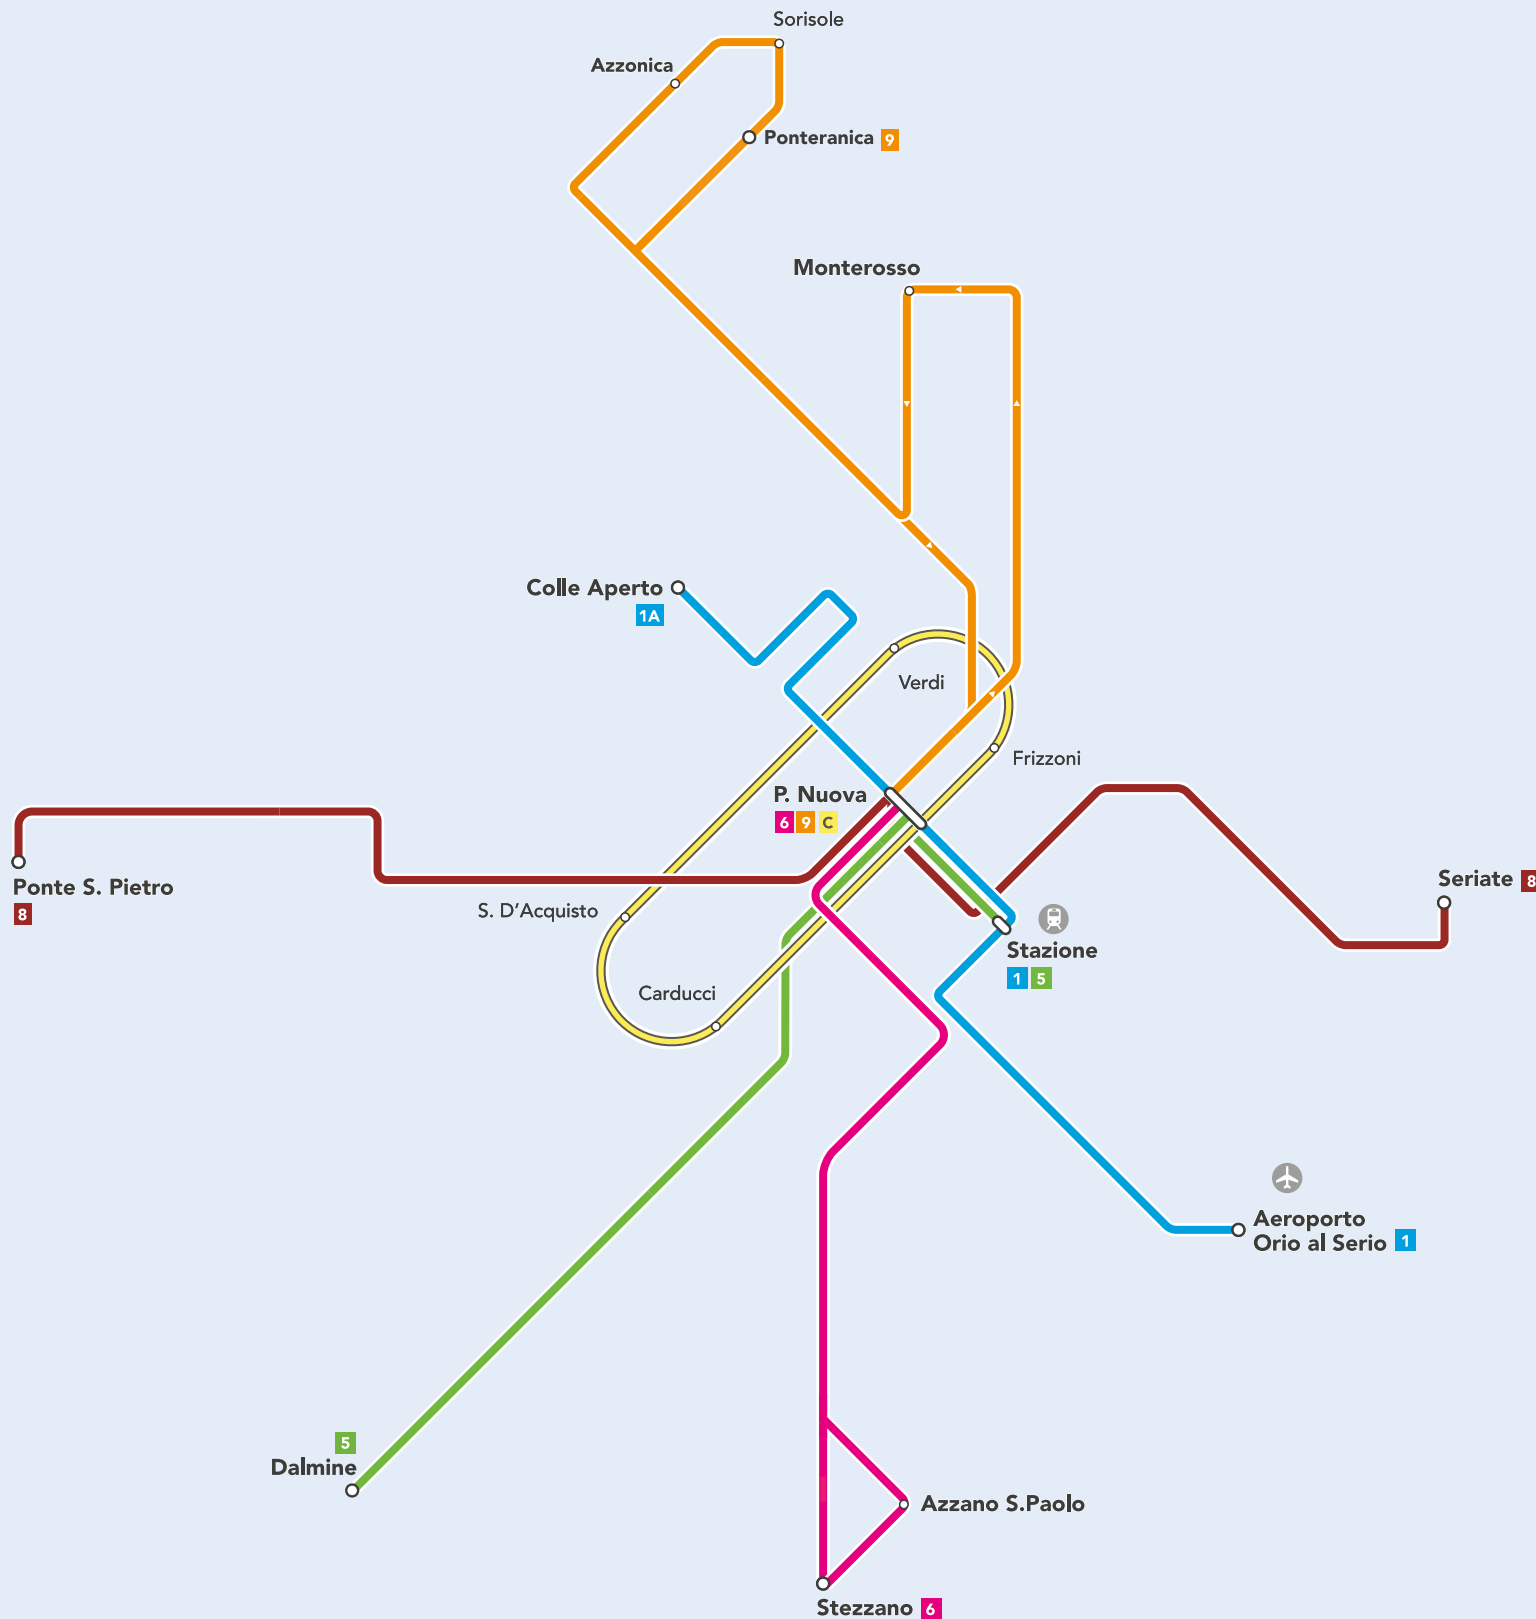

Servizio feriale

Weekdays service

Linea	Partenza	Destinazione
	Linea bus feriale Weekdays bus service	
	Linea bus con servizio in orari scolastici Bus in service in school hours only	
1	Città Alta	Aeroporto
1A	Città Alta	Torre de' Roveri
1B	Città Alta	Scanzorosciate
1C	Città Alta	Grassobbio
C1H	Don Orione/Clementina	Ospedale
C2H	Don Orione/Clementina	Ospedale
C1A	Ospedale	Don Orione
C2A	Ospedale	Don Orione
C1B	Ospedale	Clementina
C2B	Ospedale	Clementina
3	Ostello	Città Alta
5A	Osio Sopra	Ranica
5A	Gavarno	Osio Sopra
5B	Osio Sopra	Torre Boldone
5B	Gavarno	Sabbio
5C	Osio Sopra	Busa di Nese
5C	Gavarno	Campagnola
5D	Osio Sopra	Villa di Serio (Carrara)
5E	Osio Sopra	Villa di Serio (Dosie)
5F	Osio Sopra	Gavarno
6A	S. Colombano	Azzano S. Paolo
6B	S. Colombano	Stezzano Ovest
6C	S. Colombano	Stezzano Est
6	S. Colombano	Stezzano Centro
7A	Celadina	Ponteranica
7B	Celadina	Sorisole
8A	Seriante	Ponte S. Pietro Policlinico
8B	Seriante	Briolo
8C	Seriante	Locate
9A	Sorisole	Marigolda
9A	Mozzo - Pascoletto	Sorisole
9B	Bruntino	Mozzo - Pascoletto
9B	Marigolda	Bruntino
9C	Stazione	Ponteranica e Sorisole
10	Almè	Valbrembo - Dalmine
21	Colle Aperto	San Vigilio
26	Alzano Lombardo	Castello
27	Nembro	Albano S. Alessandro
28	Torre Boldone	Seriante
	HHHH Linea funicolare / Funicular route	
FUN SV	Colle Aperto	San Vigilio
FUN C	Città Bassa	Città Alta
	Linea tram / Tram route	
T1	Stazione BG	Albino
	Fermata bus / tram Bus / Tram stop	
	Capolinea bus / tram Bus / Tram terminus	

Servizio festivo

Holiday service

Autobus Bus

Linee bus festive
Holidays bus service

Capolinea bus/tram

Bus/Tram terminus

Tram

Linea tram
Tram route

Stazione FS
Train station

Funicolare
Funicular

Linea funicolare
Funicular route

Servizio serale

Night service

Autobus Bus

Linee bus serali
Night bus service

Fermata bus
Bus stop

Capolinea bus
Bus Terminus

Stazione FS
Train Station