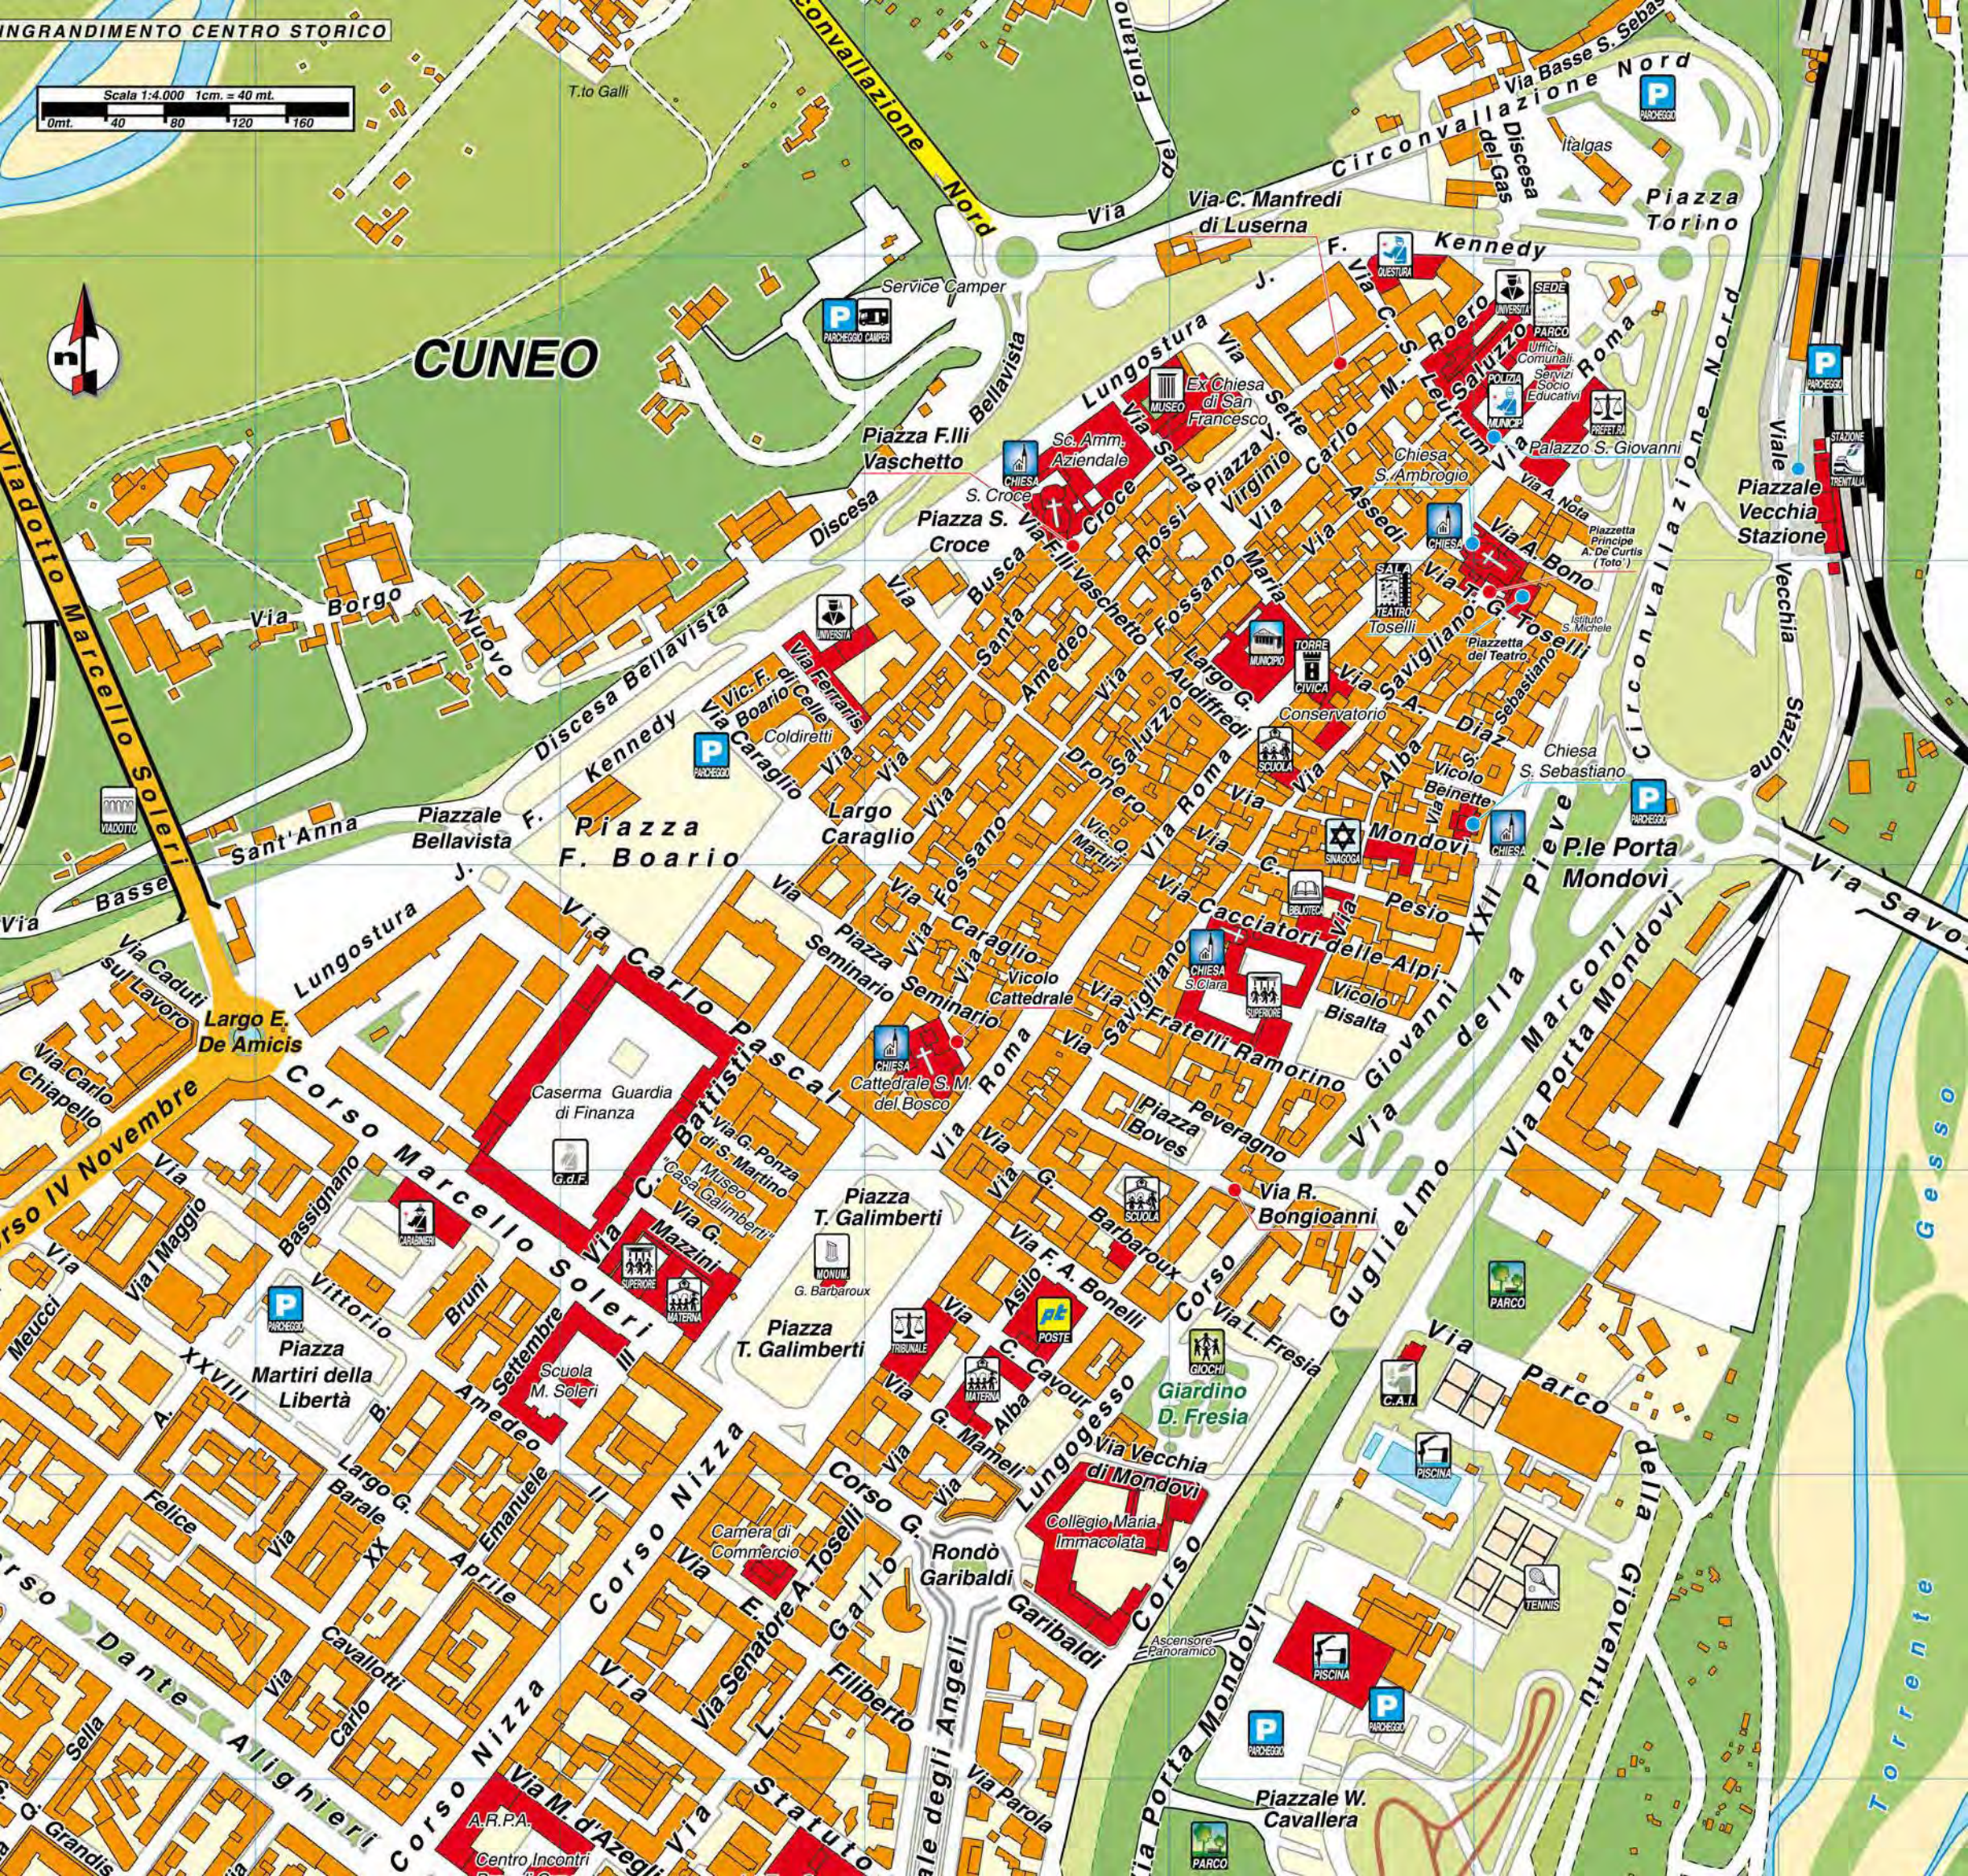

Cerialdo

Cuneo

Madonna delle Grazie

Confreria

Borgo S. Giuseppe

Spinetta

San Rocco Castagnaretta

# CUNEO

T.to Galli

Service Camper  
P  
PARKING CAMPER

Piazza F.lli Vaschetto

Piazza S. Croce

Piazza F. Boario

Cattedrale S. M. del Bosco

Piazza T. Galimberti

Piazza T. Galimberti

Rondò Garibaldi

Piazzale W. Cavallera

Piazza Torino

Piazzale Vecchia Stazione

P.le Porta Mondovi

Parco della Gioventù

Gesso

Torrente

Viadotto Marcello Soleri

Piazzale Bellavista

Largo E. De Amicis

Piazza Martiri della Libertà

Piazza Dante

Centro Incontri

Caserma Guardia di Finanza